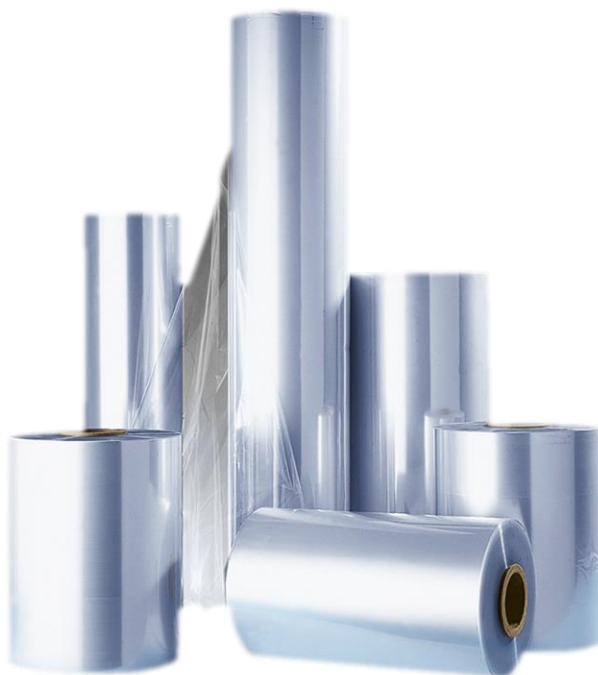

FOLIA TERMOKURCZLIWA

1. Folia produkcji Fibope

Folia termokurczliwa powszechnie wykorzystywana jest w procesie pakowania za pomocą zgrzewarek (kątowych, kloszowych, ręcznych) oraz tuneli obkurczających lub linii pakujących.

Oferowana przez nas folia z dodatkiem żywic poliolefinowych produkowana jest przez jednego z wiodących europejskich producentów i dostępna jest w popularnej grubości 13-25 mikrometrów. Spełnia surowe standardy jakości, przez co atestowana jest m.in. do pakowania produktów żywnościowych, artykułów poligraficznych, kosmetyków, leków itp.