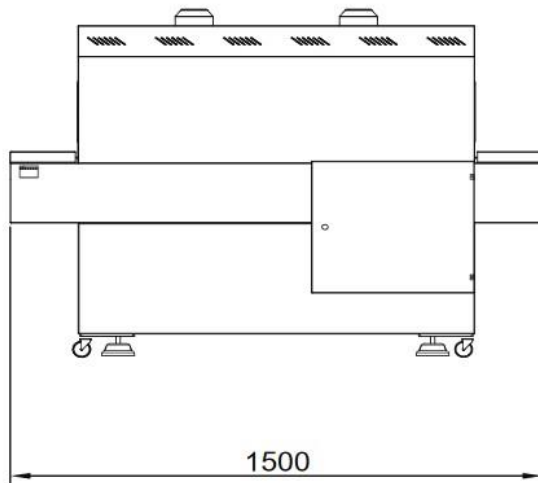

Dane techniczne:

Prędkość podajnika	6-25 m/min
Szerokość podajnika	450 mm
Maksymalna wysokość pakietu	220 mm
Typ folii	PVC/POF/PE
Zasilanie	400 V, 50/60 Hz
Moc	8750 W
Wymiary urządzenia (szer. x dł. x wys.)	990x1150x1460
Waga	300 kg