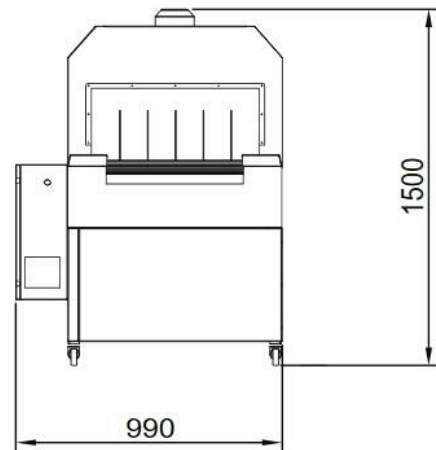

Dane techniczne:

Prędkość podajnika	6-25 m/min
Szerokość podajnika	450 mm
Maksymalna wysokość pakietu	220 mm
Typ folii	PVC/POF/PE
Zasilanie	400 V, 50/60 Hz
Moc	8750 W
Wymiary urządzenia (szer. x dł. x wys.)	990x1150x1460
Waga	300 kg